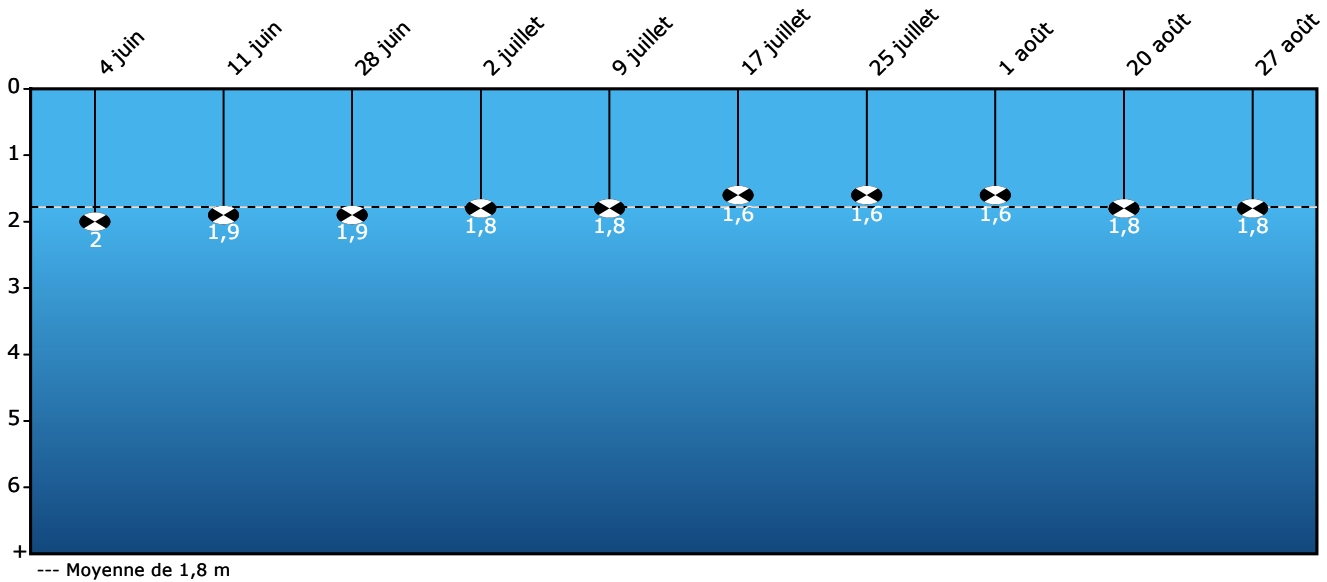

## Réseau de surveillance volontaire des lacs

### Lac Boileau (0125A) - Suivi de la transparence 2023

Transparence de l'eau - Été 2023  
(profondeur du disque de Secchi en mètres)

#### Transparence

- Une bonne estimation de la transparence moyenne estivale de l'eau a été obtenue par 10 mesures de la profondeur du disque de Secchi. Cette transparence de 1,8 m caractérise une eau très trouble. Cette variable situe l'état trophique du lac dans la classe eutrophe.